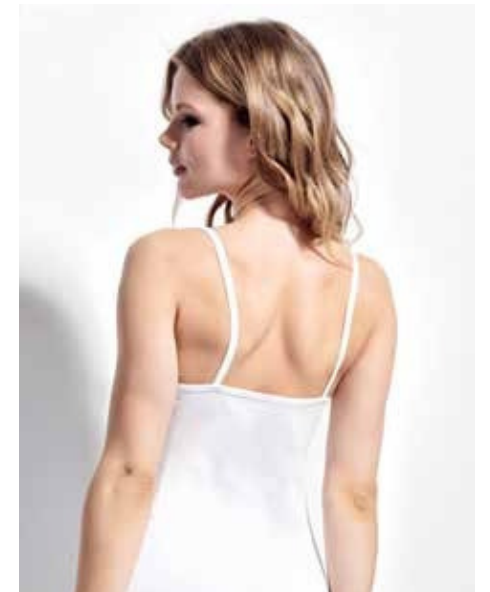

**KB 2400** ribana ip askılı bayan atlet

100% Pamuk / 100% Cotton

Bedenler / Size S - M - L - XL - XXL

**KB 2400** ribana ip askılı bayan atlet

100% Pamuk / 100% Cotton

Bedenler / Size S - M - L - XL - XXL