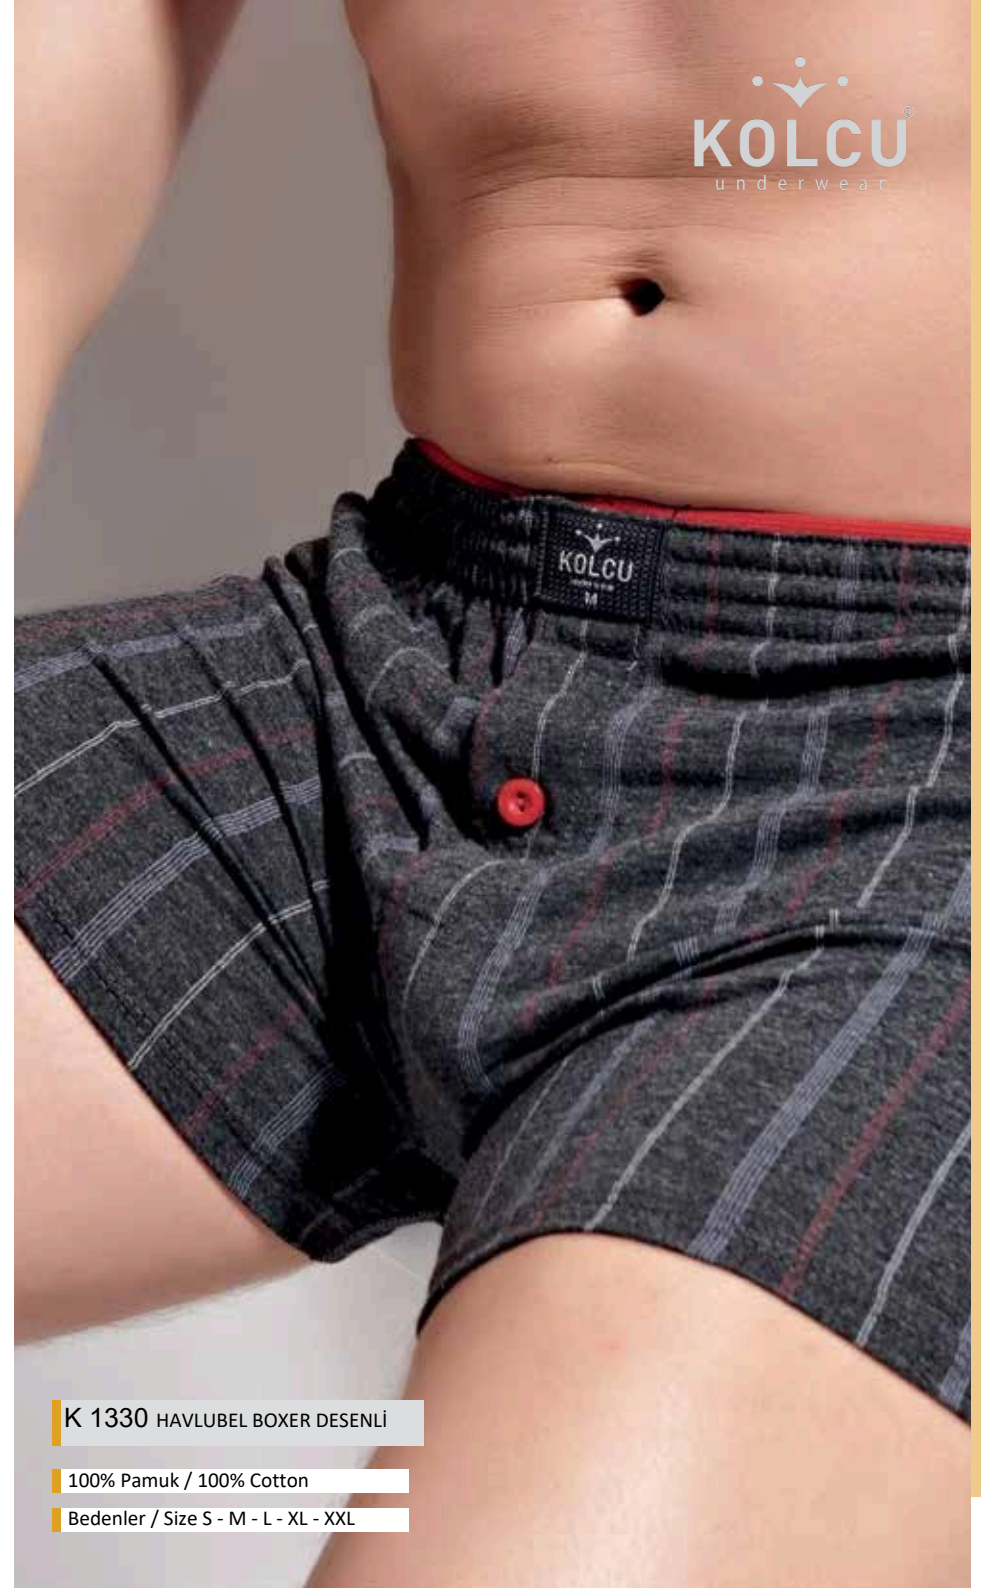

KOLCU
underwear

K 1330 HAVLUBEL BOXER DESENLI

- 100% Pamuk / 100% Cotton
- Bedenler / Size S - M - L - XL - XXL